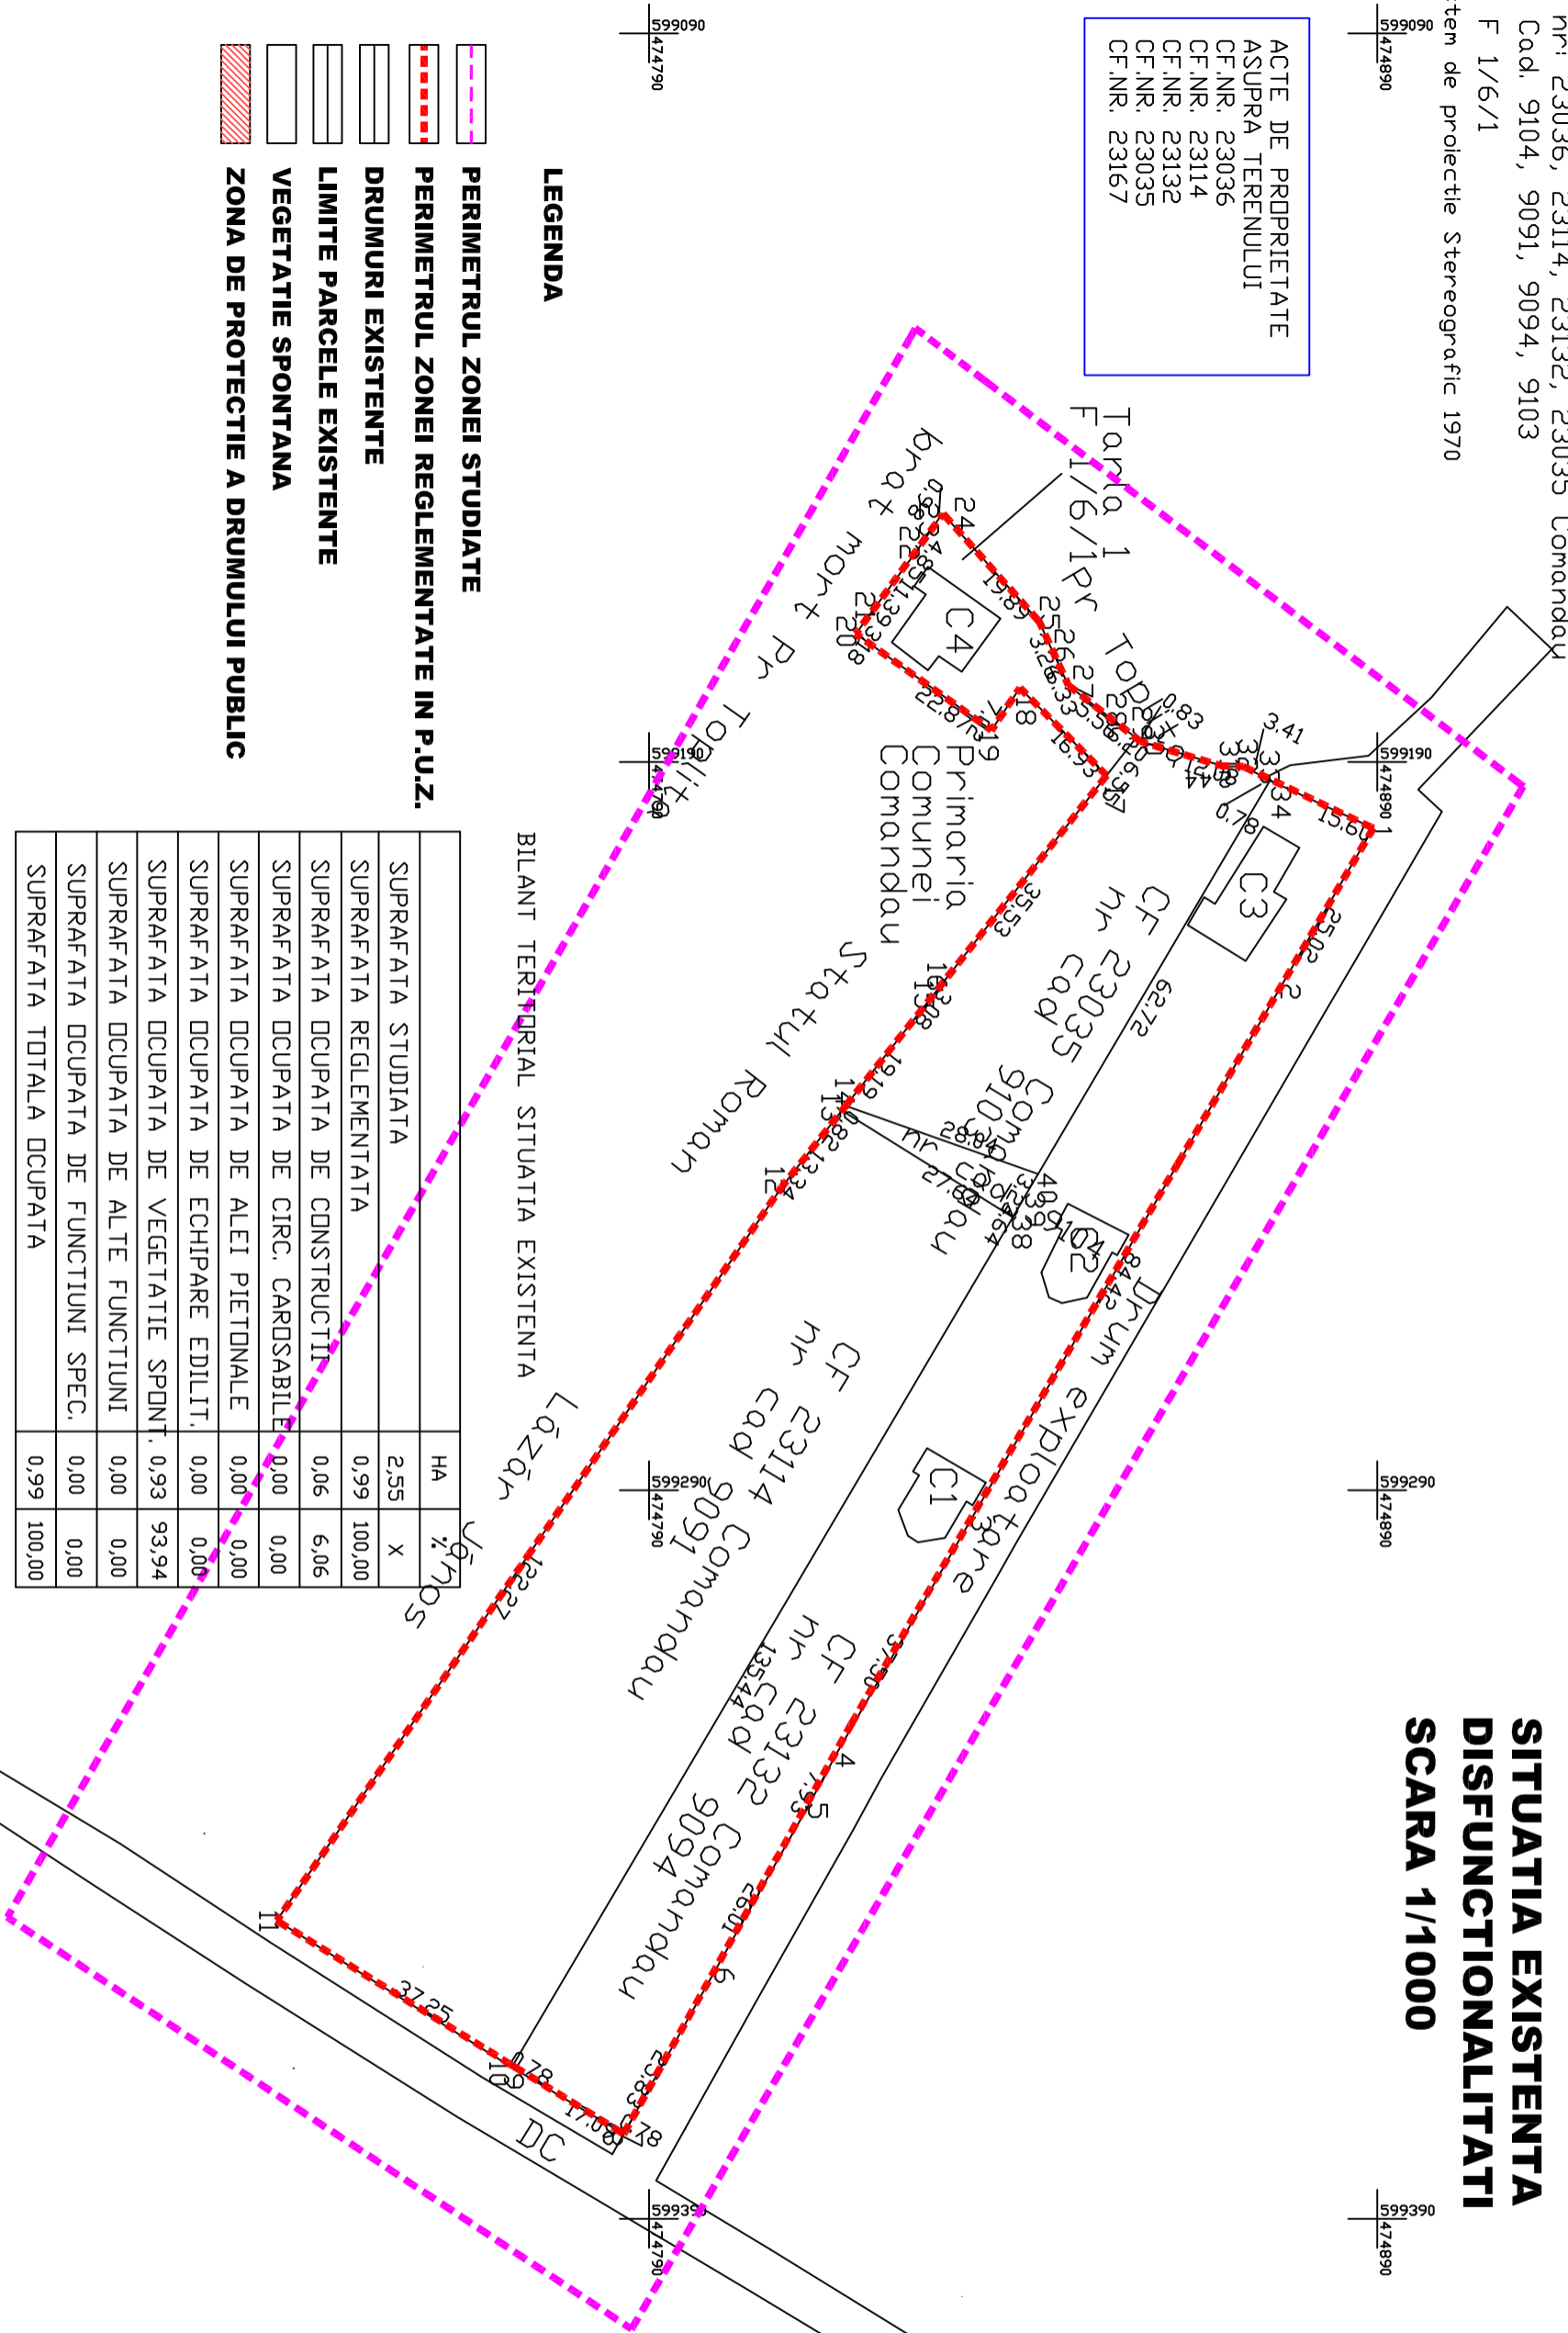

Jude: Covasna
 UAT: Comandau, Intravilan
 Cod Sursup: 63553

Proprietari: Cucu Ciprian Remus Eugen
 CF nr: 23036, 23114, 23132, 23035 Comandau
 Nr. Cad. 9104, 9091, 9094, 9103
 T1, F 1/6/1

Sistem de proiectie Stereografic 1970

ACTE DE PROPRIETATE
 ASUPRA TERENULUI
 CF.NR: 23036
 CF.NR: 23114
 CF.NR: 23132
 CF.NR: 23035
 CF.NR: 23167

PLAN URBANISTIC ZONAL

ZONA TURISTICA

COMUNA COMANDAU

SITUATIA EXISTENTA

DISFUNCTIONALITATI

SCARA 1/1000

VERIFICATOR NUME	SEMANTURA	CERINTA	599390	599390	599390
BIROU INDIVIDUAL DE ARHITECTURA					
FLOREA STELIA					
SF.GHEORGHE, str. 1 Mai nr. 30					
SF. PROIECT	ARH. FLOREA STELIA				
PROIECTAT	ARH. FLOREA STELIA				
REDACTAT	ARH. FLOREA STELIA				
REFERAT/EXPERTIZA NUMAR/DATA					
DENUMIRE					
ZONA TURISTICA					
LOCALITATEA	COMUNA COMANDAU				
BENEFICIAR	CUCU CIPRIAN REMUS EUGEN				
TITLUL PLANSETI					
SITUATIA EXISTENTA	- DISFUNCTIONALITATI				
PROIECT NR.	277 / 2012				
FAZA P.U.Z.					
JANUARIE 2012					
SCARA	1/1000				
A - 02					